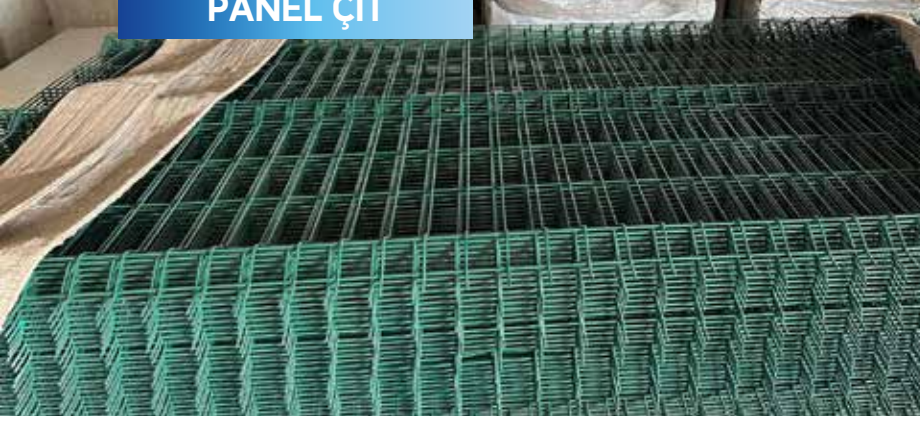

BAKLAVALI SAC

RULO SAC

SANDVIÇ PANEL

Er Gök Demir Çelik olarak, sandviç panel satışında geniş ürün yelpazesi ve yüksek kalite güvencesi sunmaktayız. Sandviç panellerimiz, iç ve dış cephe kaplamalarında, çatı sistemlerinde ve soğuk depo inşaatlarında ideal bir yalıtım ve kaplama çözümü olarak kullanılmaktadır. Yüksek ısı yalıtımı sağlayan, dayanıklı ve hafif yapıları sayesinde enerji verimliliğini artırır ve montaj kolaylığı sağlar. Farklı kalınlık, renk ve yüzey seçenekleriyle projelerinize estetik ve fonksiyonel çözümler sunuyoruz. Sandviç panel ihtiyaçlarınız için bizimle iletişime geçin ve size en uygun ürünleri sunalım.

ÇATI VE CEPHE PANEL SANDVIÇ

BOYALI, BOYASIZ KUTU PROFİL VE BORU

Yüksek mukavemet ve dayanıklılığa sahip olan boyalı kutu profiller ve borular, inşaat, endüstri ve dekorasyon projelerinizde estetik ve uzun ömürlü bir kullanım sağlar.

KÖŞEBENT, LAMA, SİLME, KARE, NPI, IPN VE H DEMİRİ

İSTENİLEN ÖLÇÜ KALINLIK VE RENKTE TRAPEZ

ÇELİK HASIR

PANEL ÇİT

OSB

OLUK ÇEŞİTLERİ

KÖŞE MAHYA ÇEŞİTLERİ

BOARDEX