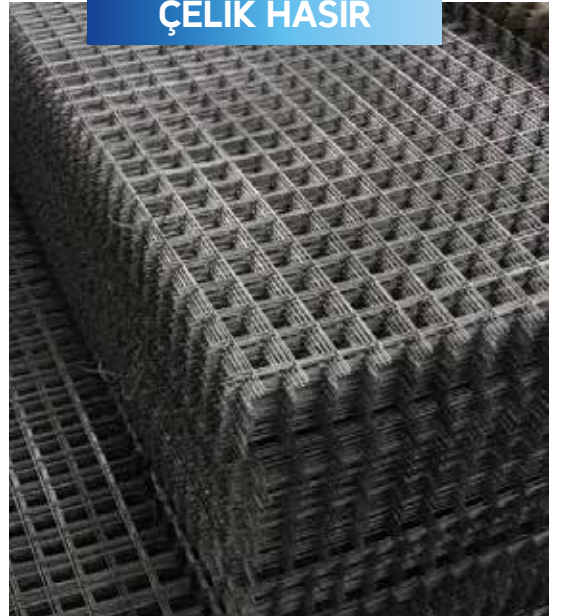

OSB

ÇELİK HASIR