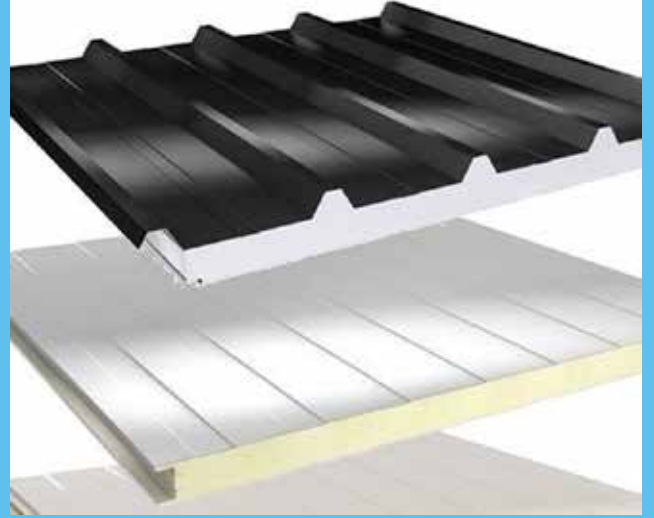

PROFİL

İstenilen Ölçü ve Ebatlarda Boyalı ve Boyasız Profillerimiz Bulunmaktadır.

- Kare Profil
- Boru Profil
- Köşebent

SAC

Farklı kalınlık ve boyutlarda sac ürünlerimizin satışını yapmaktayız. İhtiyacınıza uygun galvanizli, boyalı, paslanmaz ve siyah sac çeşitlerimizle projelerinize kaliteli çözümler sunuyoruz. Sac ürünlerimiz, dayanıklılığı ve uzun ömürlülüğü ile öne çıkarken, çeşitli endüstriyel ve inşaat uygulamaları için ideal malzemeler olarak tercih edilmektedir. Geniş stok kapasitemiz ve hızlı teslimat hizmetimizle, ihtiyaçlarınıza anında cevap veriyoruz. Kaliteli sac ürünleri ile projelerinize değer katın.

BAKLAVALI SAC

RULO SAC

SANDVIÇ PANEL

Er Gök Demir Çelik olarak, sandviç panel satışında geniş ürün yelpazesi ve yüksek kalite güvencesi sunmaktayız. Sandviç panellerimiz, iç ve dış cephe kaplamalarında, çatı sistemlerinde ve soğuk depo inşaatlarında ideal bir yalıtım ve kaplama çözümü olarak kullanılmaktadır. Yüksek ısı yalıtımı sağlayan, dayanıklı ve hafif yapıları sayesinde enerji verimliliğini artırır ve montaj kolaylığı sağlar. Farklı kalınlık, renk ve yüzey seçenekleriyle projelerinize estetik ve fonksiyonel çözümler sunuyoruz. Sandviç panel ihtiyaçlarınız için bizimle iletişime geçin ve size en uygun ürünleri sunalım.